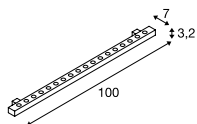

GALEN 100
SP

Productspecificaties

24V DC

Systeemvermogen: 25 W

Materiaal: aluminium / glas

IP 65

1,5

150

LED

30000

120°

Maattekening

Aanwijzing

Open kabeleinde

Aanbevolen accessoires

■ Led voeding 24 V DC | 36 W